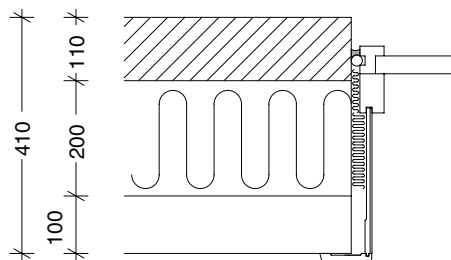

Teknisk info:

ClipOn CLASSIC

Ved bestilling angives indvendige lysningsmål i højde/bredde og dybde.

Pakken indeholder:
3 færdiglakerede lysninger
med pålimede gerigter og
integreret dampspærre
4 clips og 2 gearingsbeslag

Standarddybder: 150/200/250/300/350 mm

Standardfarve: Hvid RAL9010

Kan leveres med individuel dybde og farve mod tillæg.

Testet og anbefalet af:
BYG-DTU
Institut for Byggeri og Anlæg

Monteringsvejledning

Når isoleringen er på plads sætter maleren væv op og gør væggene klar.