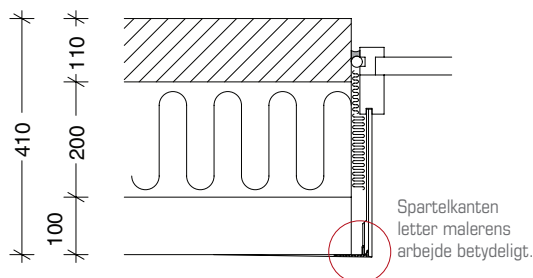

## ClipOn UNIQUE

Ved bestilling angives indvendige lysningsmål i højde/bredde og dybde.

Pakken indeholder:  
3 færdiglakerede lysninger  
m/ integreret dampspærre  
3 gerigter  
4 clips

Standarddybder: 150/200/250/300/350 mm  
Standardfarve: Hvid RAL9010  
Kan leveres med individuel dybde og farve mod tillæg.